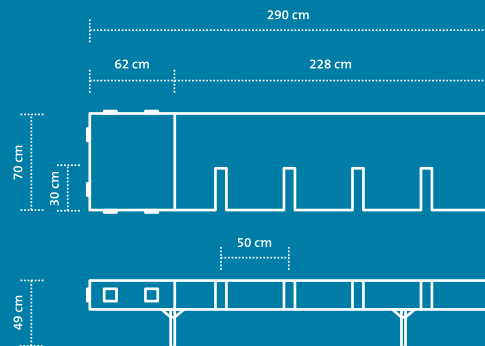

## Caratteristiche

Disponibile in legno o cemento, E-LOUNGE misura 290 cm x 70 cm x 49 cm.