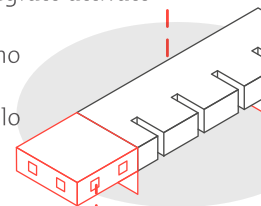

## Panchina a chi?

E-LOUNGE è dotata di sei prese di ricarica, quattro ampie sedute, altrettanti spazi per biciclette forniti di aggancio per catena e un sistema di illuminazione integrato attivato dal sensore crepuscolare e gestito da App. Grazie alla telegestione, tutti i dati di consumo sono consultabili nell'area clienti. E-LOUNGE è compatibile con qualsiasi modello di e-bike. E per attivarla, basta una comune linea a 230V.